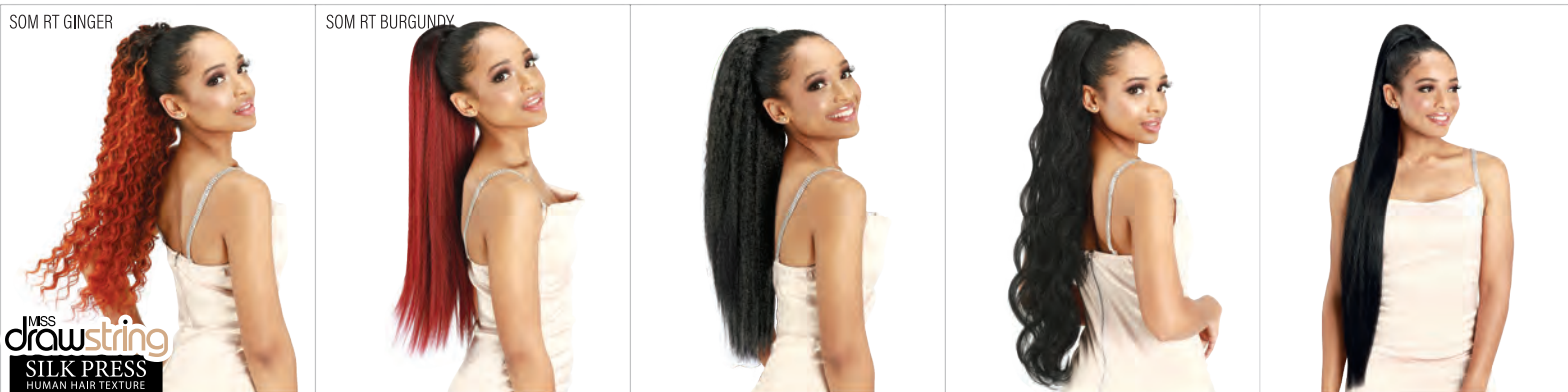

MISS-ND DEEP 26" MISS-ND ST 26" MISS-ND SUPER 24" MISS-ND BODY 30" MISS-ND ST 34"

1, 1B, NATURAL, FS1B/30, SOM RT 27/30, SOM RT BURGUNDY, SOM RT GINGER, SOM RT HONEY